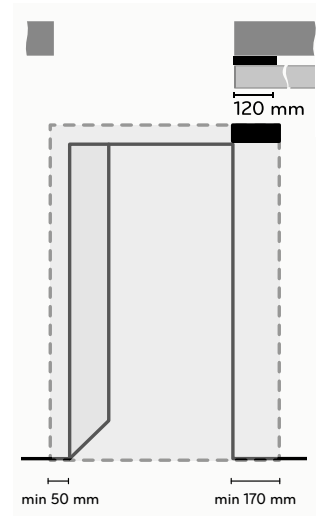

Barausse S.r.l.
via Parmesana, 27
36010 Monticello Conte Otto (VI) · Italy
+39 0444 900 000
www.barausse.com · info@barausse.com

INFORMACJE TECHNICZNE

MAX 50 kg

maksymalne wymiary

skrzydło drewniane 100 x 300 cm