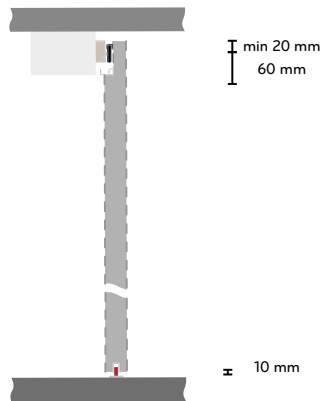

drzwi przesuwne zewnętrzne

DOORS - MADE TO MEASURE DOORS - WALL PANNELLING - WALK IN CLOSETS

Od roku 1967 firma Barausse wnosi swój wkład do wartości reprezentowanych przez znak "Made in Italy".

Wszystkie nasze propozycje to wyroby oryginalne.

Cały proces produkcyjny, od projektu po wykonanie, odbywa się w zakładzie w Monticello Conte Otto w Vicenza.

Właśnie te cechy zostały zgrupowane pod znakiem "100% BARAUSSE MADE IN ITALY" i sprawiają, że Barausse to wyjątkowa firma.