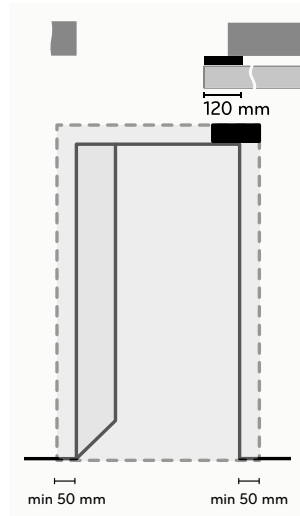

Barausse S.r.l.
via Parmesana, 27
36010 Monticello Conte Otto (VI) · Italy
+39 0444 900 000
www.barausse.com · info@barausse.com

INFORMACJE TECHNICZNE

MAX 50 kg

maksymalne wymiary

skrzydło drewniane 100 x 300 cm